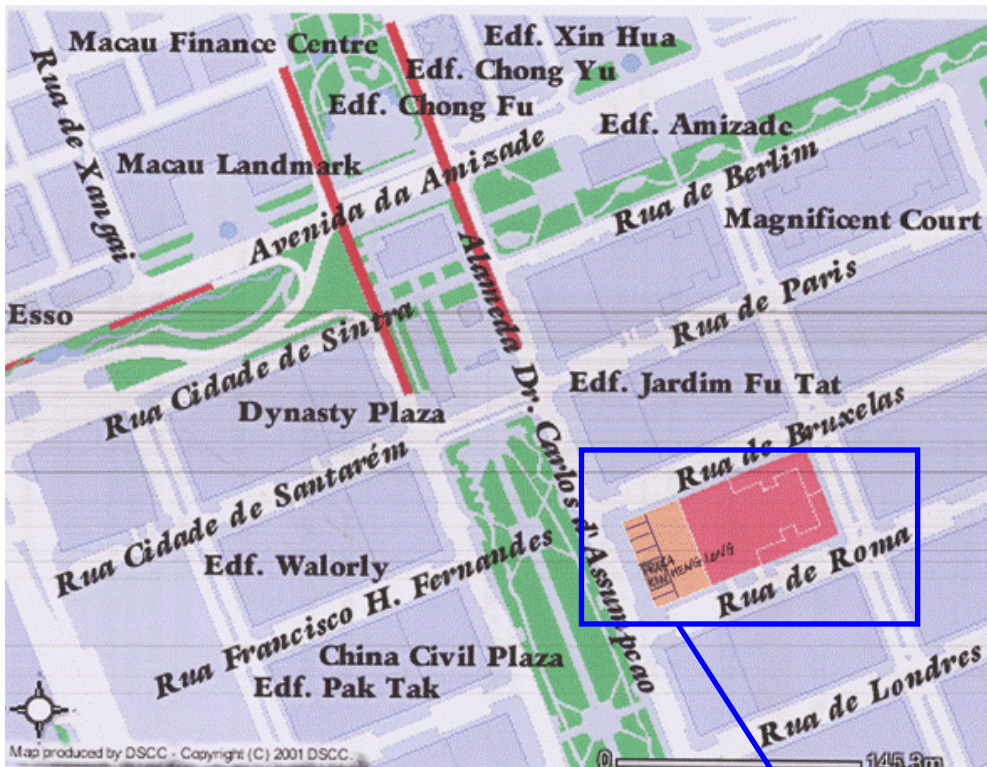

12, 17, 23, 1A

宋玉生廣場  
Alameda Dr. Carlos D'Assumpcao

**瑞士酒店管理學院校友會(澳門)**

澳門新口岸宋玉生廣場 258 號 建興隆廣場 9 樓 A 室

電話: (852) 2899 3300 傳真: (852) 2857 5545 電郵: info@aassmacau.com

**WWW.AASSMACAU.COM**

**Address :**

Alameda Dr. Carlos D'Assumpcao 258, Edf. Kin Heng Long Plaza, 9 Andar A, Macau SAR

(NAPE district - In between Banco Luso International and Benco Weng Heng)

**Bus Stop:**

12, 17, 23, 1A (Al. Dr. C. D'Assumpca)

**Contacts :**

2899-3300 / 6618-0874

永亨銀行 Banco Weng Heng	長城燒烤 "Churrosquiro San Hou On Cheong Seng"	OK	重朝按摩中心 Wong Chio On Mo Chong Sam	建興龍廣場 Kin Heng Long Plaza	便民藥房 Farmacia Popular	澳門國際銀行 Banco Luso International
----------------------------	---	----	---	---------------------------------	-----------------------------	---------------------------------------